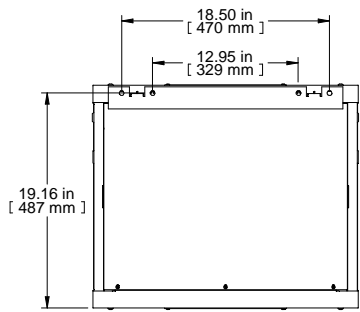

TOP VIEW

REAR VIEW

FRONT VIEW DOOR REMOVED

R.S VIEW

TOP VIEW PANEL REMOVED

BOTTOM VIEW

PART NUMBERS	
RB-FW9	PAINTED BLACK TEXTURED
NOTES	
HARDWARE INCLUDED. SHIPS KNOCKED DOWN.	
Français	
Pour tous les détails sur nos produits, svp veuillez consulter notre site www.hammondmgf.com	

Data subject to change without notice. Isometric drawing not to scale.
Les données sont sujettes à changement sans préavis.

www.hammondmgf.com

PART NO.

RB-FW9