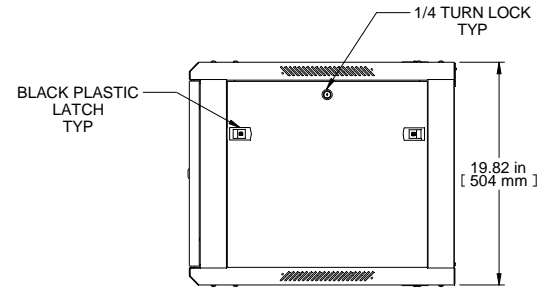

TOP VIEW

REAR VIEW

FRONT VIEW DOOR REMOVED

R.S VIEW

TOP VIEW PANEL REMOVED

BOTTOM VIEW

PART NUMBERS	
RB-FW9	PAINTED BLACK TEXTURED
NOTES	
HARDWARE INCLUDED. SHIPS KNOCKED DOWN.	
Français	
Pour tous les détails sur nos produits, svp veuillez consulter notre site www.hammondmgf.com	

Data subject to change without notice. Isometric drawing not to scale.
Les données sont sujettes à changement sans préavis.

www.hammondmgf.com

PART NO.

RB-FW9