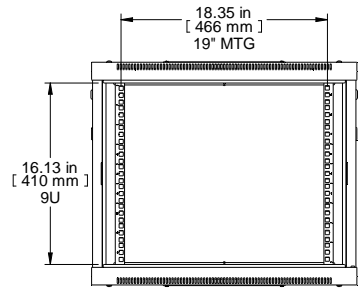

TOP VIEW

REAR VIEW

FRONT VIEW DOOR REMOVED

R.S VIEW

TOP VIEW PANEL REMOVED

BOTTOM VIEW

PART NUMBERS	
RB-FW9	PAINTED BLACK TEXTURED
NOTES	
HARDWARE INCLUDED. SHIPS KNOCKED DOWN.	
Français	
Pour tous les détails sur nos produits, svp veuillez consulter notre site www.hammondmgf.com	

Data subject to change without notice. Isometric drawing not to scale.
Les données sont sujettes à changement sans préavis.

www.hammondmgf.com

PART NO.

RB-FW9