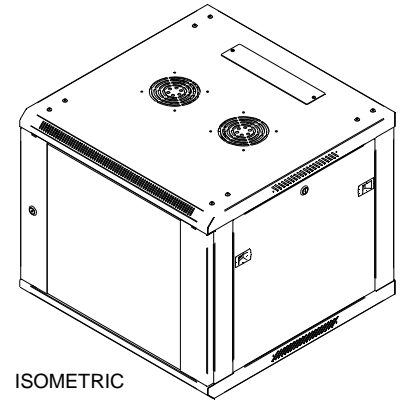

TOP VIEW

REAR VIEW

FRONT VIEW DOOR REMOVED

R.S VIEW

TOP VIEW PANEL REMOVED

BOTTOM VIEW

PART NUMBERS	
RB-FW9	PAINTED BLACK TEXTURED
NOTES	
HARDWARE INCLUDED. SHIPS KNOCKED DOWN.	
Français	
Pour tous les détails sur nos produits, svp veuillez consulter notre site www.hammondmgf.com	

Data subject to change without notice. Isometric drawing not to scale.
Les données sont sujettes à changement sans préavis.

www.hammondmgf.com

PART NO.

RB-FW9