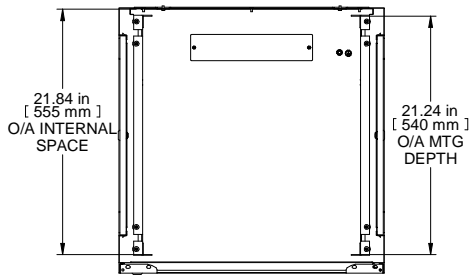

TOP VIEW

REAR VIEW

FRONT VIEW DOOR REMOVED

R.S VIEW

TOP VIEW PANEL REMOVED

BOTTOM VIEW

PART NUMBERS	
RB-FW9	PAINTED BLACK TEXTURED
NOTES	
HARDWARE INCLUDED. SHIPS KNOCKED DOWN.	
Français	
Pour tous les détails sur nos produits, svp veuillez consulter notre site www.hammondmgf.com	

Data subject to change without notice. Isometric drawing not to scale.
Les données sont sujettes à changement sans préavis.

www.hammondmgf.com

PART NO.

RB-FW9