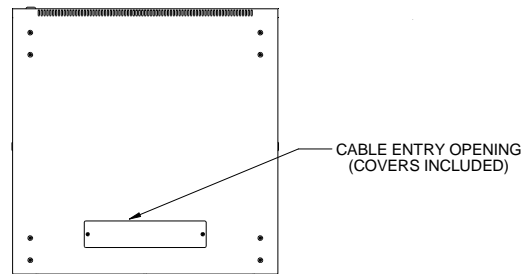

TOP VIEW

REAR VIEW

FRONT VIEW DOOR REMOVED

R.S VIEW

TOP VIEW PANEL REMOVED

BOTTOM VIEW

PART NUMBERS	
RB-FW9	PAINTED BLACK TEXTURED
NOTES	
HARDWARE INCLUDED. SHIPS KNOCKED DOWN.	
Français	
Pour tous les détails sur nos produits, svp veuillez consulter notre site www.hammondmgf.com	

Data subject to change without notice. Isometric drawing not to scale.
Les données sont sujettes à changement sans préavis.

www.hammondmgf.com

PART NO.

RB-FW9